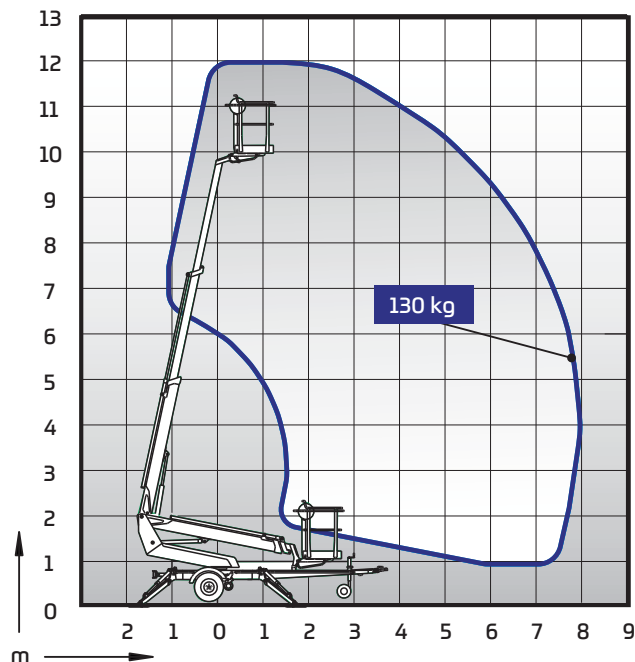

INSTANT ZIP-UP

Zip-Up Svenska AB Stockholm
Ellen Keys gata 22,
129 52 Hägersten | Tel 08-97 04 80

Zip-Up Svenska AB Göteborg
Järnmalmsgatan 1,
417 07 Göteborg | Tel 031-23 07 20

www.zipup.se

DINOLIFT
UP TO THE JOB

DINOLIFT Oy | Raikkolantie 145 • FI-32210 LOIMAA, FINLAND
Tel: +358 (0)20 1772 400 • E-mail: info@dinolift.com

Läs mer: www.dinolift.com